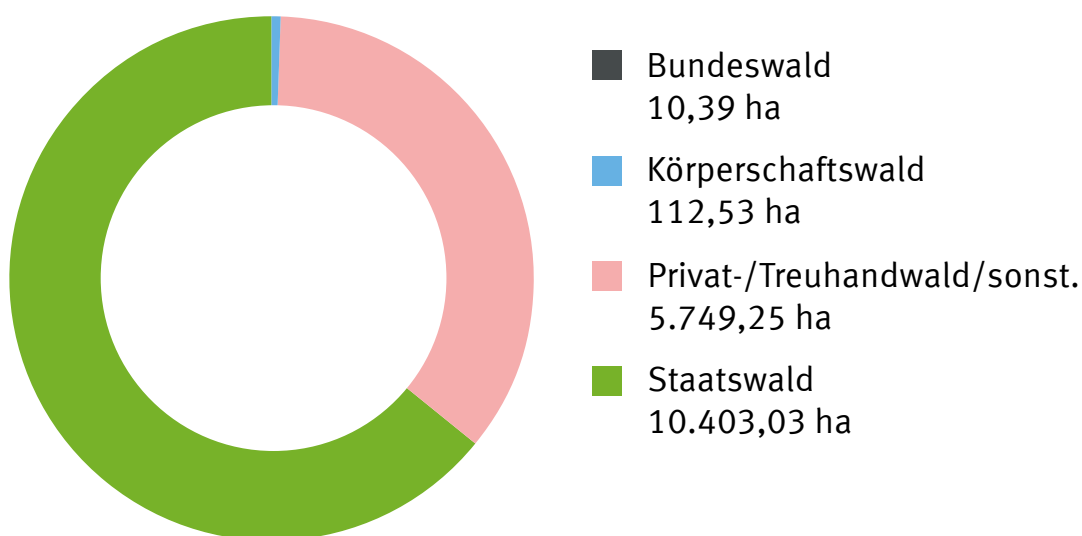

THÜRINGENFORST

Wir machen den Wald. Für Sie!

Forstamt Sonneberg

Baumartenverteilung

Eigentumsverhältnisse

Stand: 1. Januar 2016