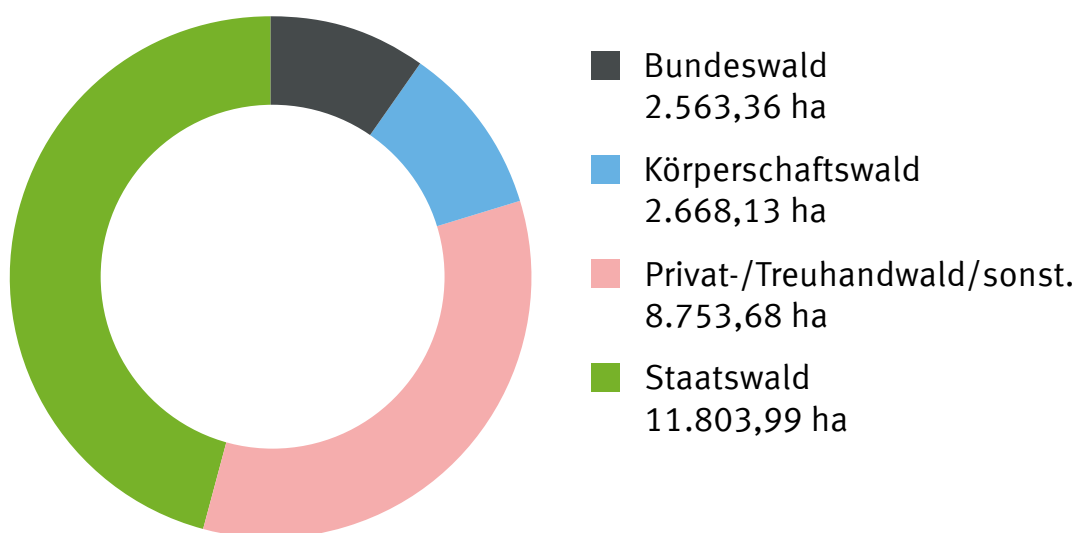

THÜRINGENFORST

Wir machen den Wald. Für Sie!

Forstamt Sondershausen

Baumartenverteilung

Eigentumsverhältnisse

Stand: 1. Januar 2016