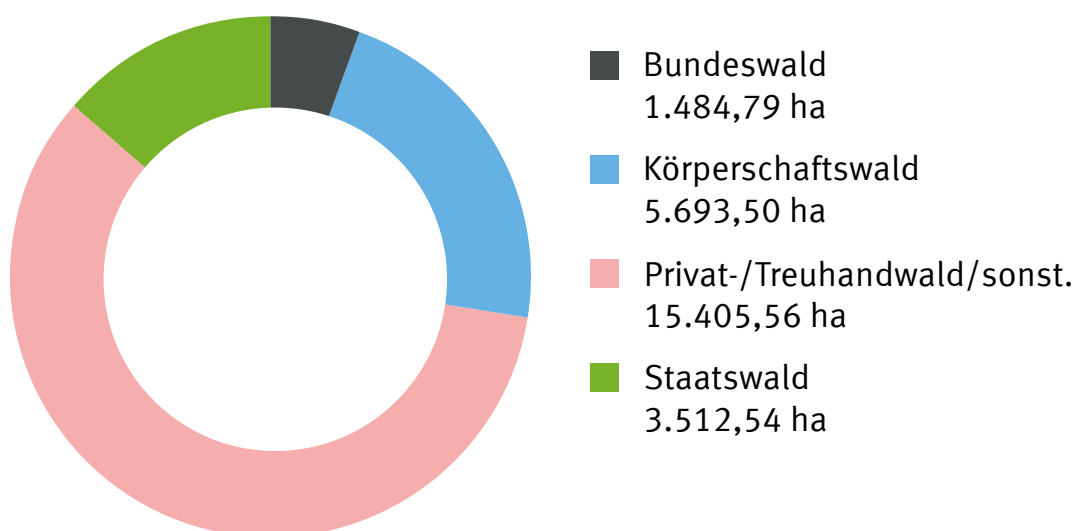

THÜRINGENFORST

Wir machen den Wald. Für Sie!

Forstamt Schmalkalden

Baumartenverteilung

Eigentumsverhältnisse

Stand: 1. Januar 2016