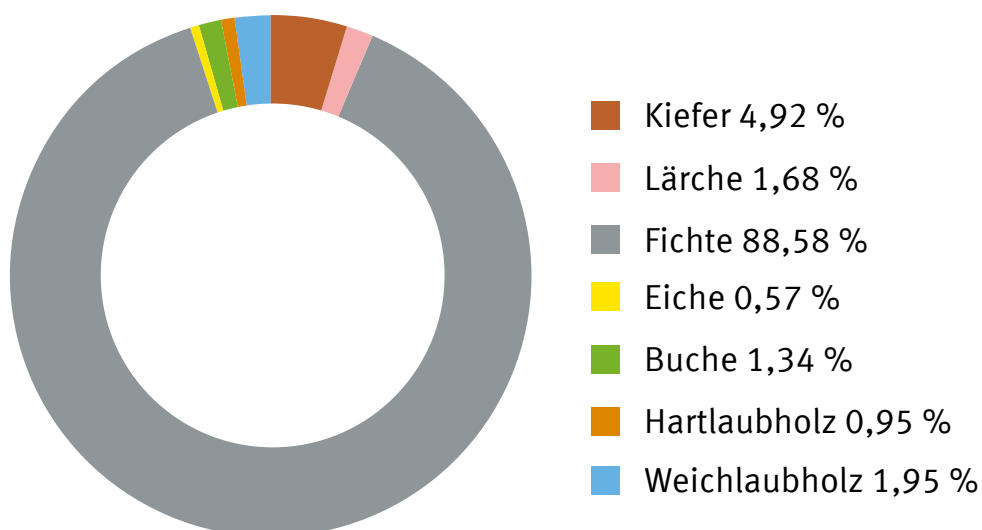

THÜRINGENFORST

Wir machen den Wald. Für Sie!

Forstamt Schleiz

Baumartenverteilung

Eigentumsverhältnisse

Stand: 1. Januar 2016