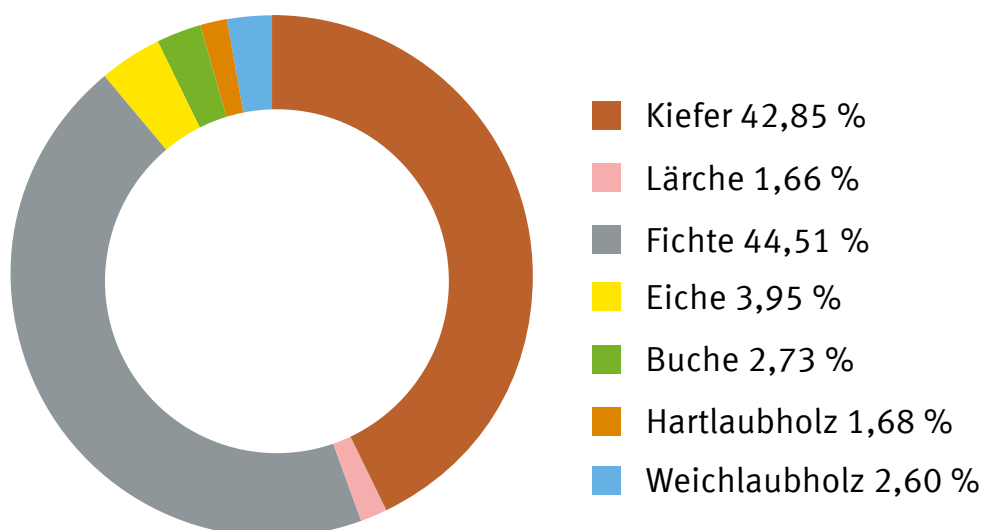

THÜRINGENFORST

Wir machen den Wald. Für Sie!

Forstamt Saalfeld-Rudolstadt

Baumartenverteilung

Eigentumsverhältnisse

Stand: 1. Januar 2016