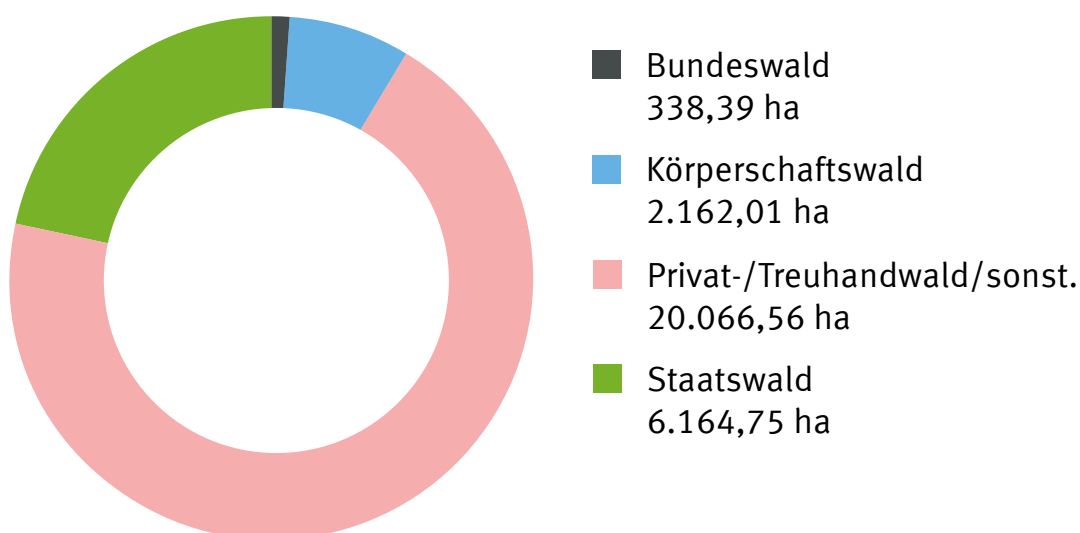

THÜRINGENFORST

Wir machen den Wald. Für Sie!

Forstamt Saalfeld-Rudolstadt

Baumartenverteilung

Eigentumsverhältnisse

Stand: 1. Januar 2016