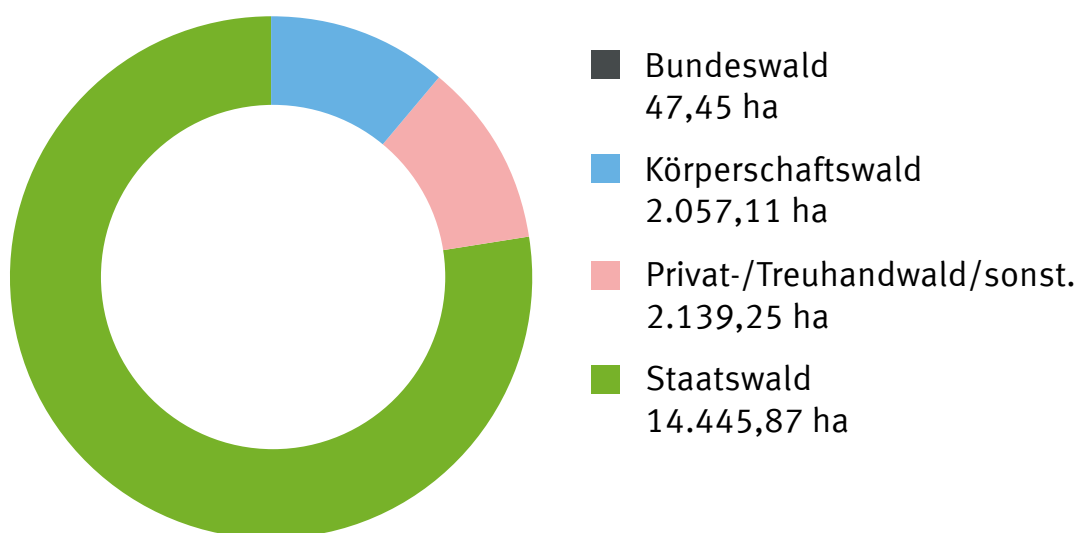

THÜRINGENFORST

Wir machen den Wald. Für Sie!

Forstamt Oberhof

Baumartenverteilung

Eigentumsverhältnisse

Stand: 1. Januar 2016