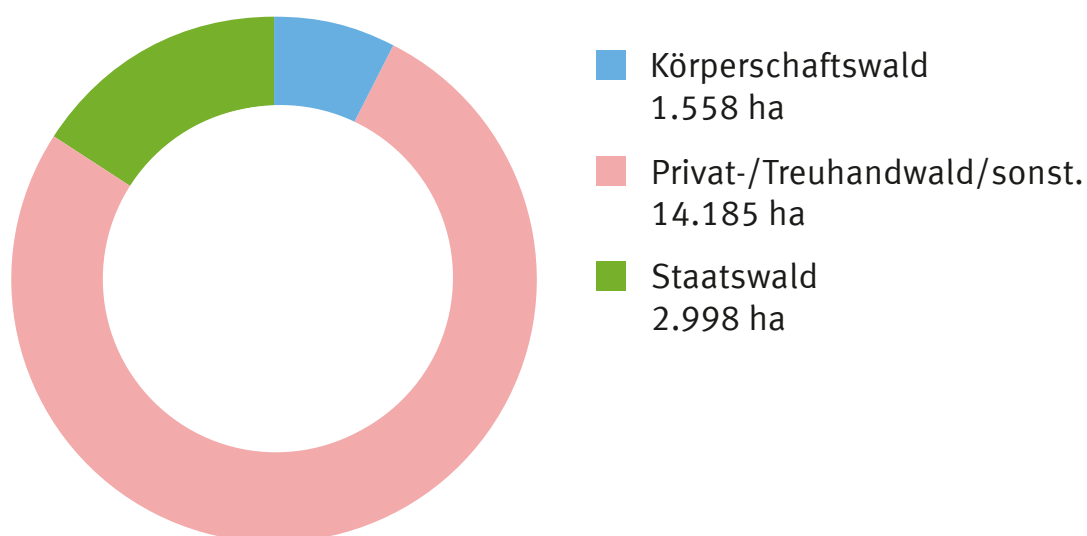

THÜRINGENFORST

Wir machen den Wald. Für Sie!

Forstamt Neustadt an der Orla

Baumartenverteilung

Eigentumsverhältnisse

Stand: 1. Januar 2018