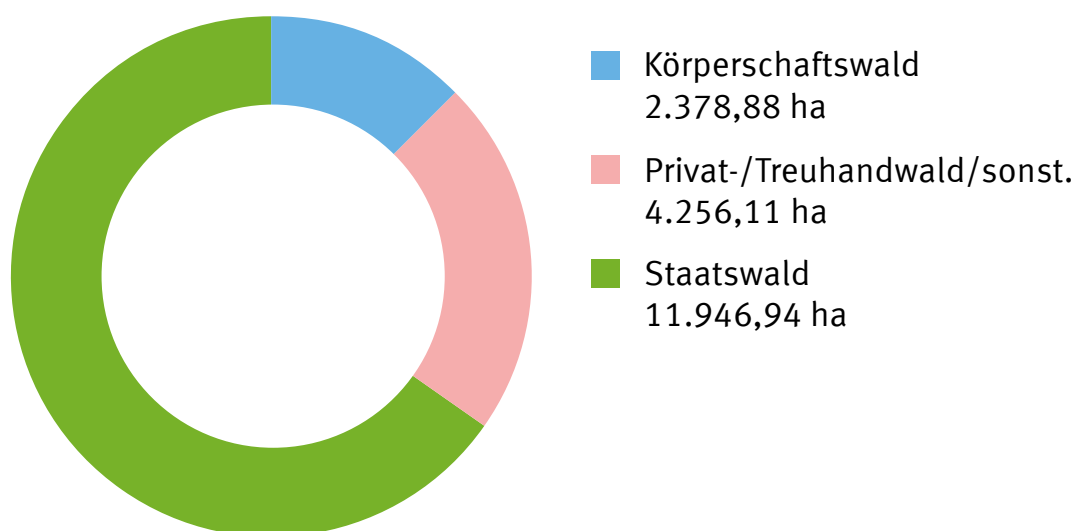

THÜRINGENFORST

Wir machen den Wald. Für Sie!

Forstamt Marksuhl

Baumartenverteilung

Eigentumsverhältnisse

Stand: 1. Januar 2016