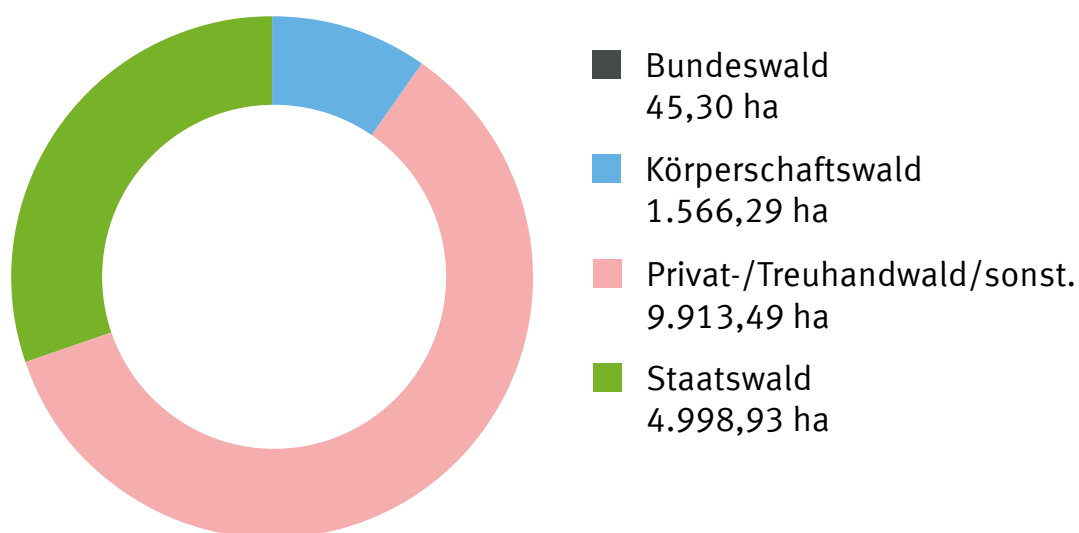

THÜRINGENFORST

Wir machen den Wald. Für Sie!

Forstamt Leinefelde

Baumartenverteilung

Eigentumsverhältnisse

Stand: 1. Januar 2016