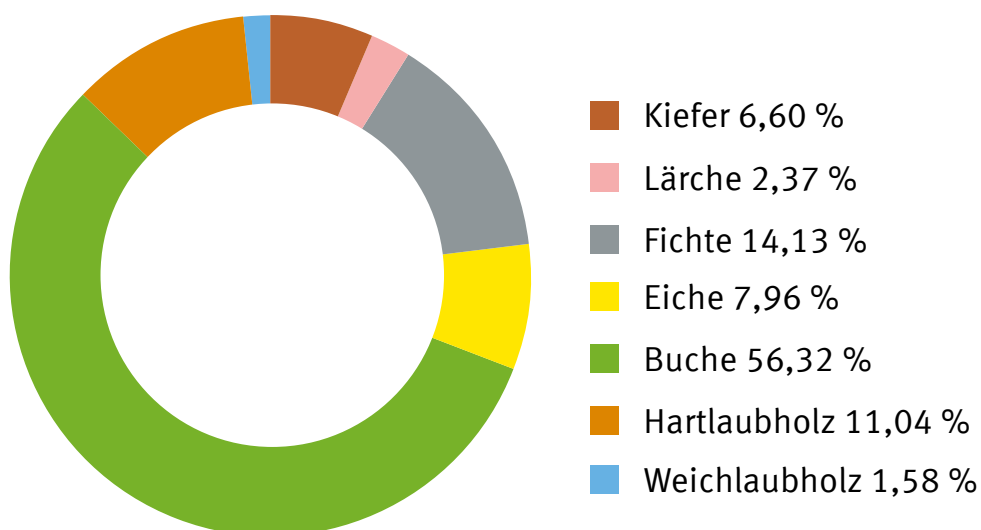

THÜRINGENFORST

Wir machen den Wald. Für Sie!

Forstamt Heiligenstadt

Baumartenverteilung

Eigentumsverhältnisse

Stand: 1. Januar 2016