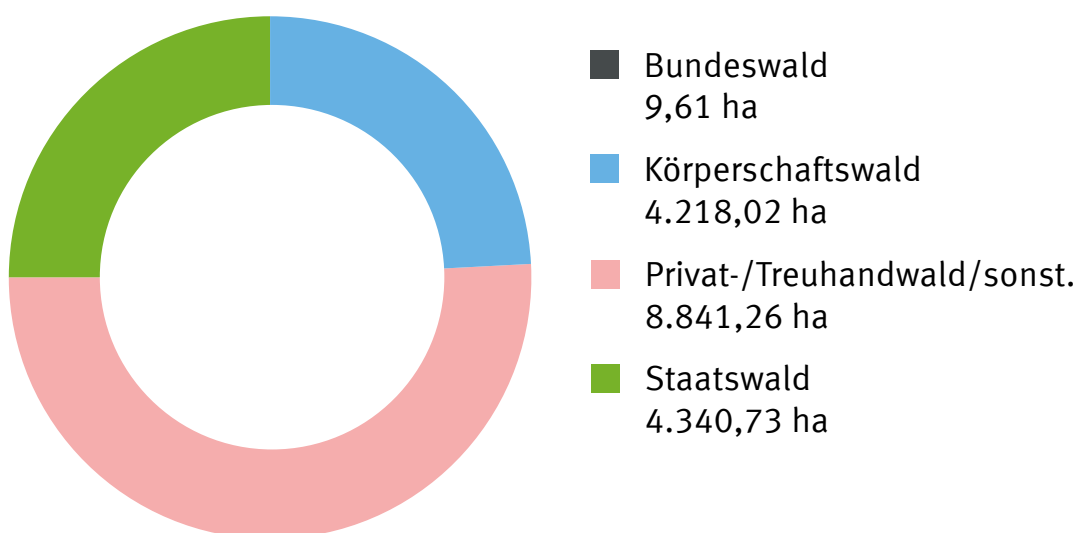

THÜRINGENFORST

Wir machen den Wald. Für Sie!

Forstamt Heiligenstadt

Baumartenverteilung

Eigentumsverhältnisse

Stand: 1. Januar 2016