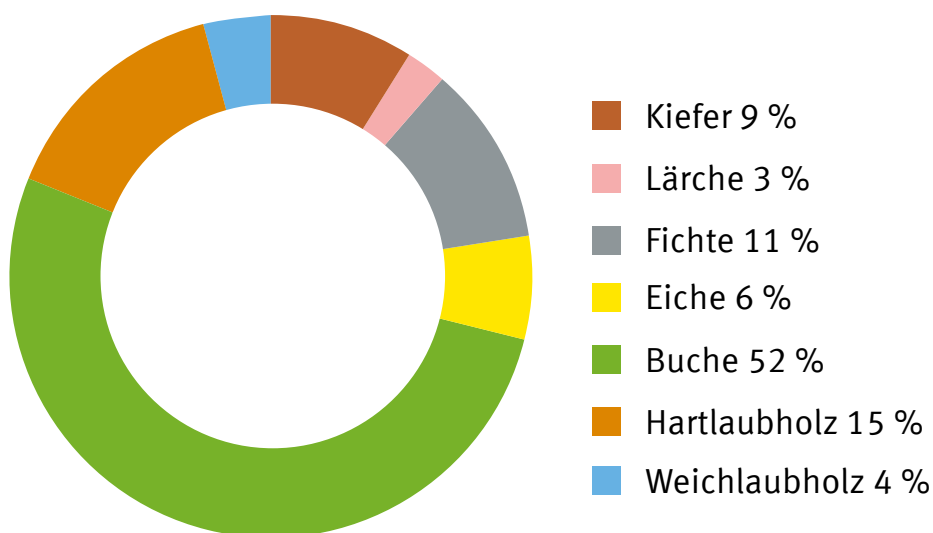

THÜRINGENFORST

Wir machen den Wald. Für Sie!

Forstamt Hainich-Werratal

Baumartenverteilung

Eigentumsverhältnisse

Stand: 1. Januar 2016