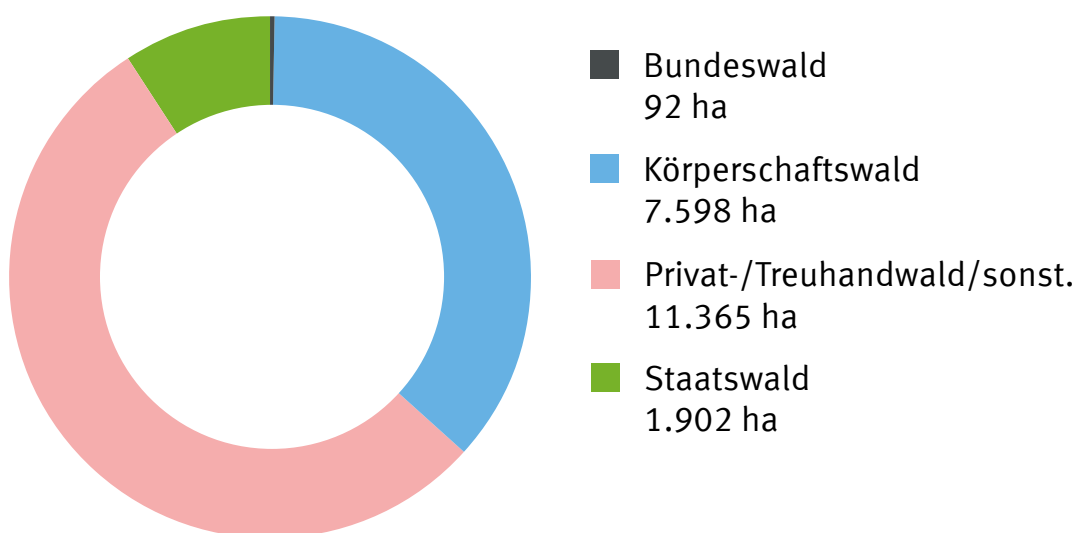

THÜRINGENFORST

Wir machen den Wald. Für Sie!

Forstamt Hainich-Werratal

Baumartenverteilung

Eigentumsverhältnisse

Stand: 1. Januar 2016