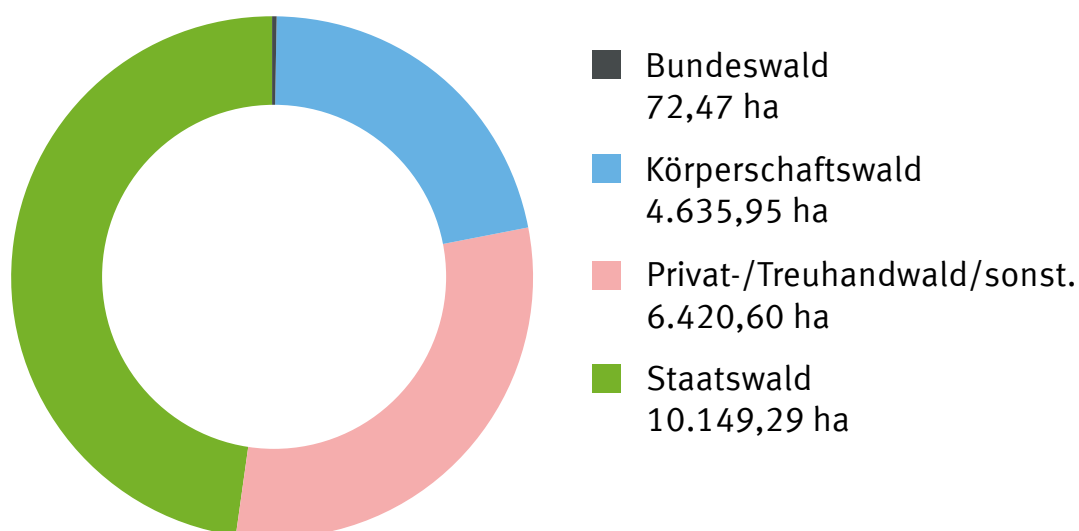

THÜRINGENFORST

Wir machen den Wald. Für Sie!

Forstamt Gehren

Baumartenverteilung

Eigentumsverhältnisse

Stand: 1. Januar 2016