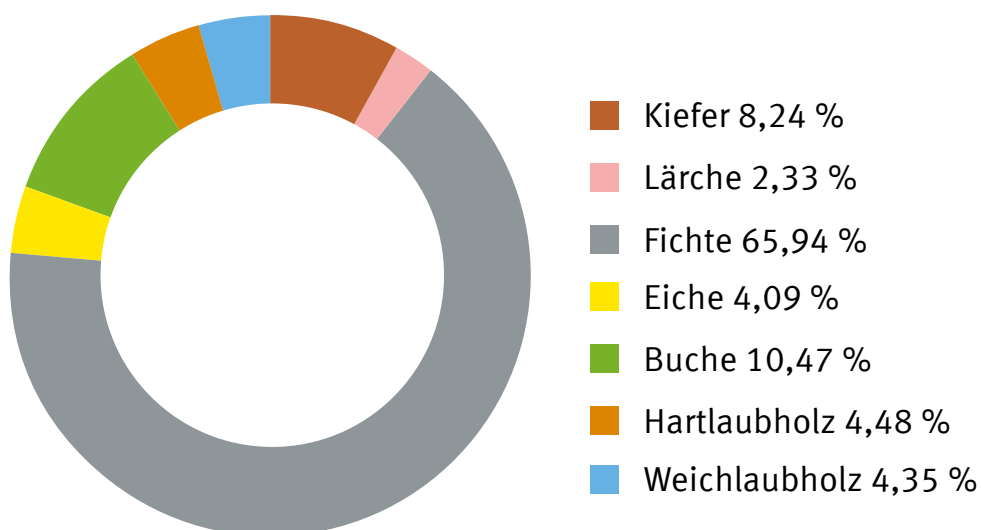

THÜRINGENFORST

Wir machen den Wald. Für Sie!

Forstamt Finsterbergen

Baumartenverteilung

Eigentumsverhältnisse

Stand: 1. Januar 2016