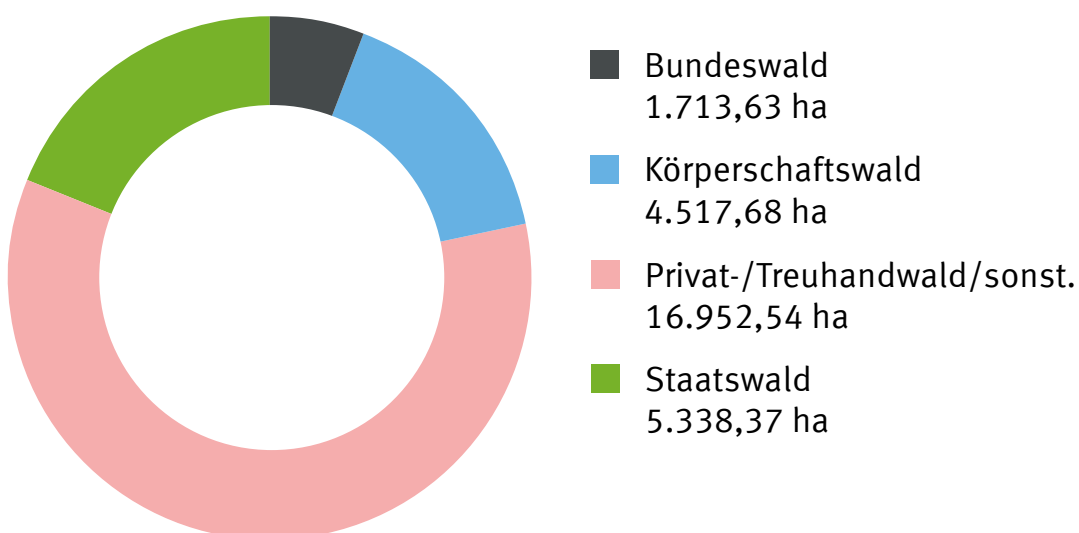

THÜRINGENFORST

Wir machen den Wald. Für Sie!

Forstamt Finsterbergen

Baumartenverteilung

Eigentumsverhältnisse

Stand: 1. Januar 2016