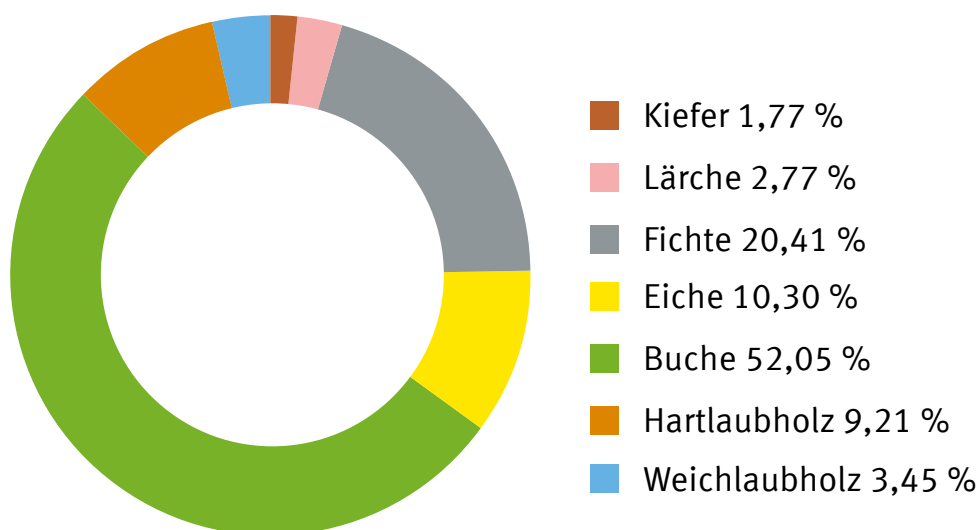

THÜRINGENFORST

Wir machen den Wald. Für Sie!

Forstamt Bleicherode-Südharz

Baumartenverteilung

Eigentumsverhältnisse

Stand: 1. Januar 2016