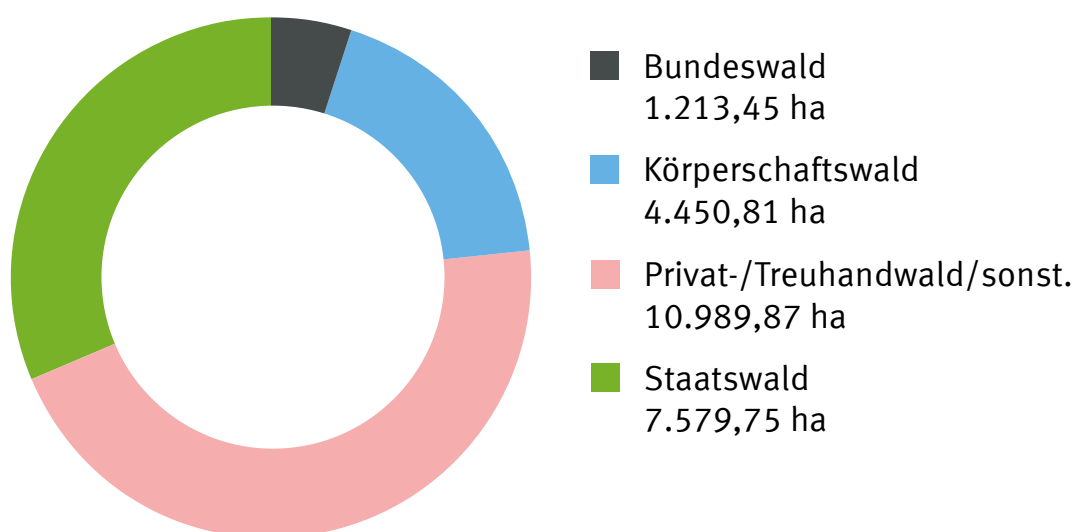

THÜRINGENFORST

Wir machen den Wald. Für Sie!

Forstamt Bleicherode-Südharz

Baumartenverteilung

Eigentumsverhältnisse

Stand: 1. Januar 2016