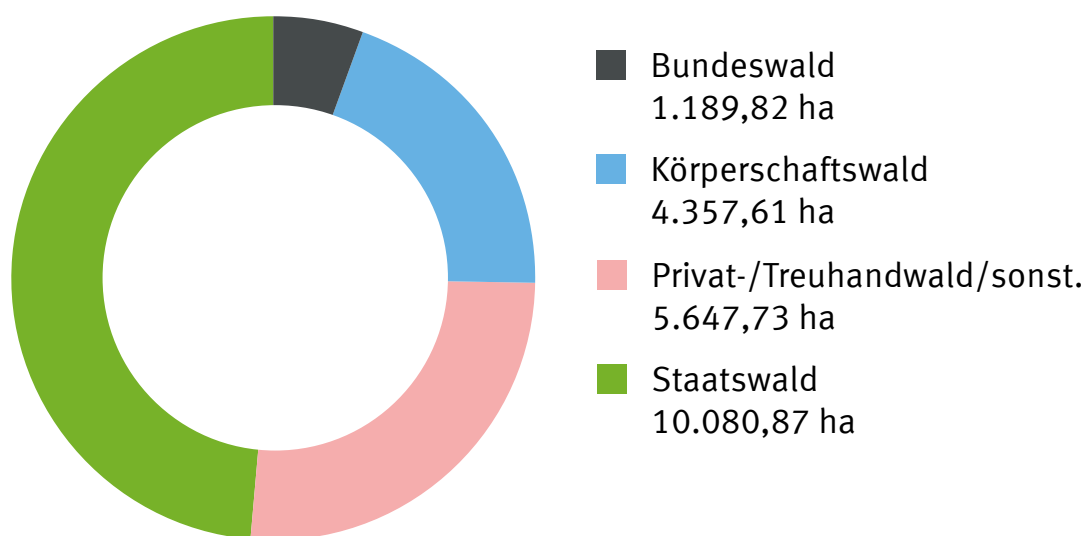

THÜRINGENFORST

Wir machen den Wald. Für Sie!

Forstamt Bad Salzungen

Baumartenverteilung

Eigentumsverhältnisse

Stand: 1. Januar 2016