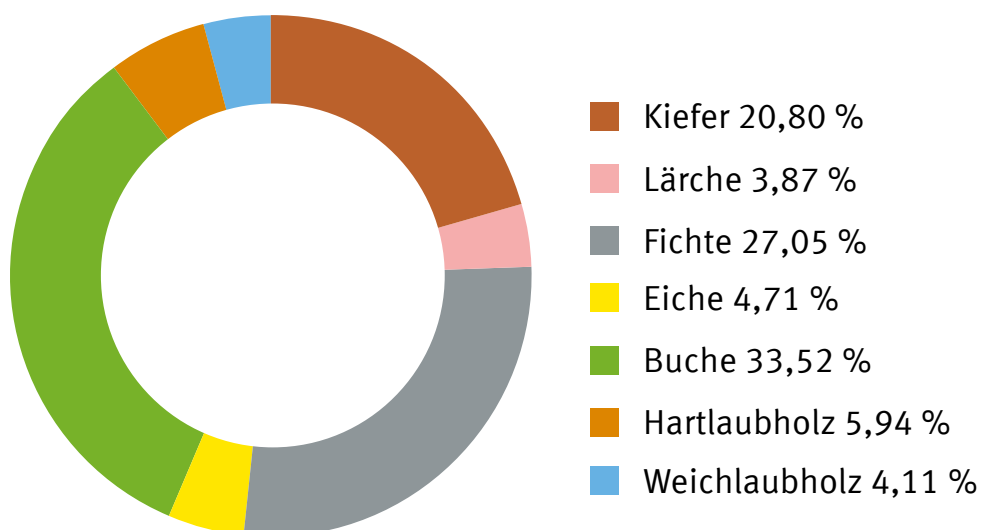

THÜRINGENFORST

Wir machen den Wald. Für Sie!

Forstamt Bad Salzungen

Baumartenverteilung

Eigentumsverhältnisse

Stand: 1. Januar 2016